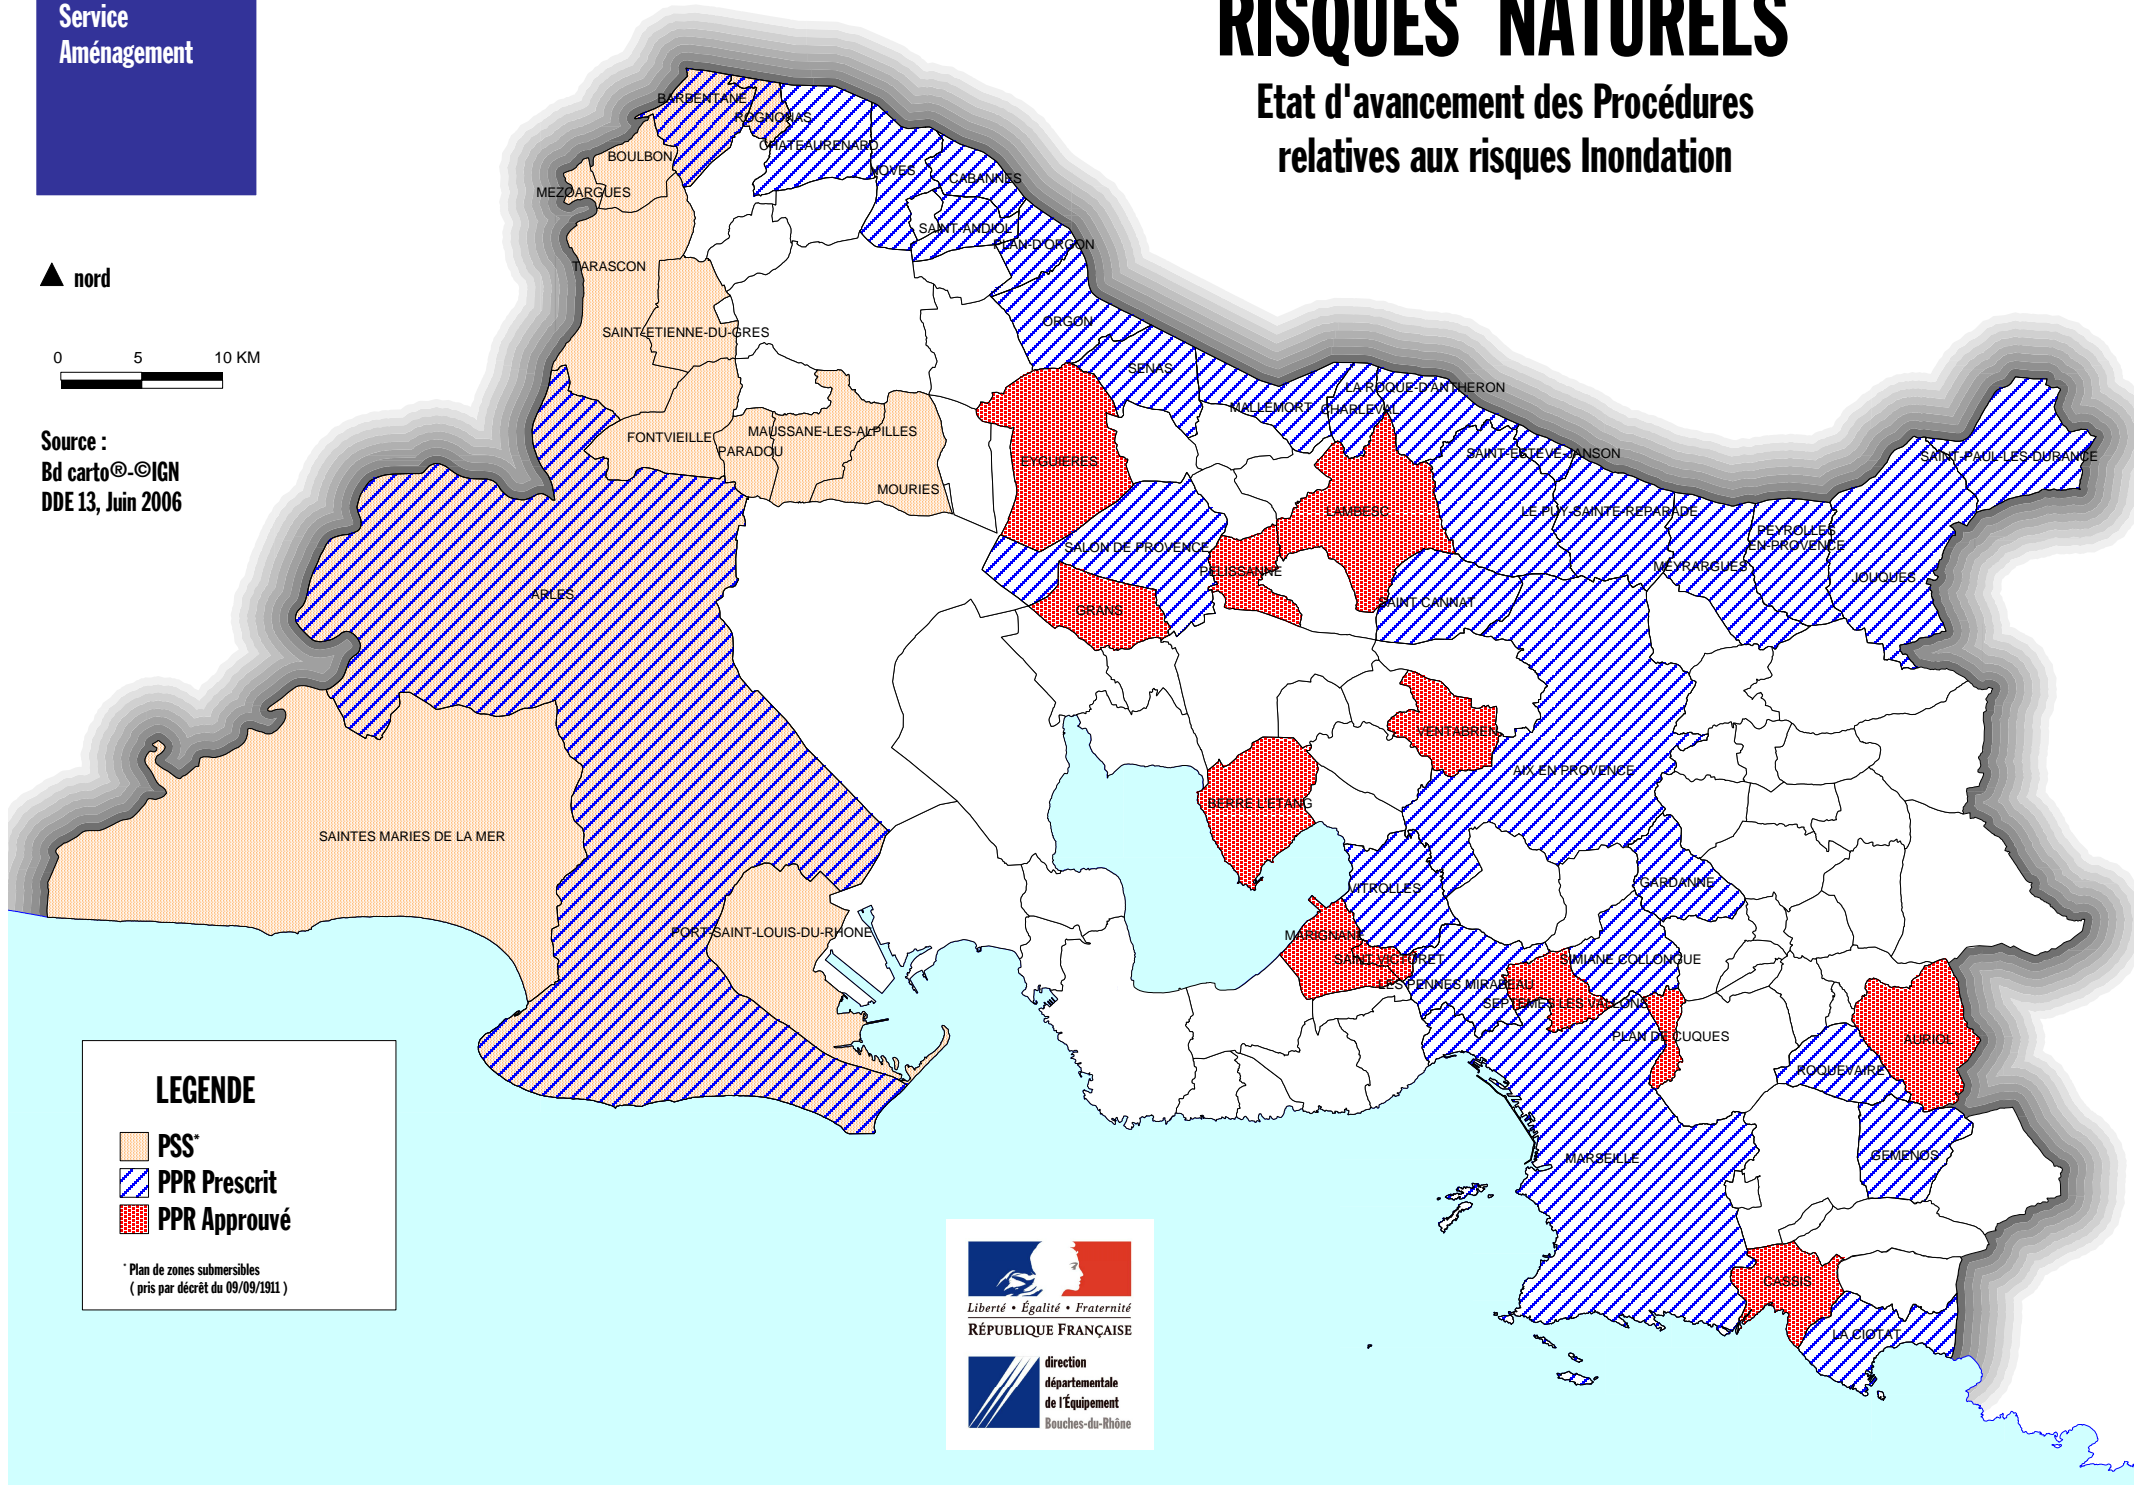

RISQUES NATURELS

Etat d'avancement des Procédures
relatives aux risques Inondation

Source :
Bd carto©IGN
DDE 13, Juin 2006

LEGENDE

- PSS*
- PPR Prescrit
- PPR Approuvé

* Plan de zones submersibles
(pris par décret du 09/09/1911)